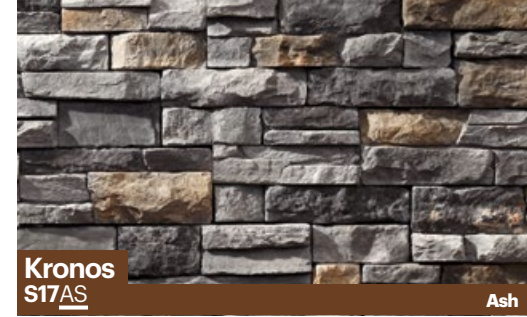

Moduler Products

Modüler Ürünler

Geniş bir kullanım alanına sahip olan modüler taşlar, hem estetik açıdan mekana değer katar, hem de işçilik ve zamandan büyük tasarruf sağlar. Özellikle zaman kısıtlaması olan projelerde, gerek modern, gerekse klasik doku seçenekleri ile efektif ve estetik bir çözüm sunar.

Modüler taşların uygulaması oldukça kolaydır. Önceden belirlenmiş bir desene göre hareket edilir ve uygulama kısa sürede tamamlanır. Bu özelliği ile tercih sebebi olan modüler taş serisine iki yeni ürün ekleyerek daha da zengin bir hale getirdik. Yeni bir tarz sunan Runner ve güçlü görüntüsüyle Kronos artık kullanıcılarla buluşuyor.

Having various areas of application, the modular stones bring value to places both in terms of aesthetically, craftsmanship and saving time. Especially for the projects with very sharp deadlines, modular products provide effective and aesthetic solutions with classical texture options.

The application of modular stones are so simple. After specifying the pre-determined product pattern, application is completed in a very short period of time. We enrich our product variety in modular stone series by adding two brand-new products: Stylish Runner and the powerful Kronos.