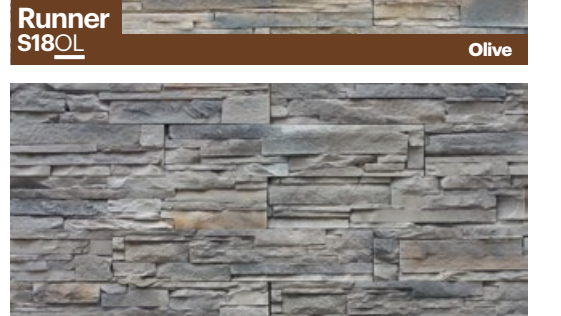

Moduler Products

Modüler Ürünler

Geniş bir kullanım alanına sahip olan modüler taşlar, hem estetik açıdan mekana değer katar, hem de işçilik ve zamandan büyük tasarruf sağlar. Özellikle zaman kısıtlaması olan projelerde, gerek modern, gerekse klasik doku seçenekleri ile efektif ve estetik bir çözüm sunar.

Modüler taşların uygulaması oldukça kolaydır. Önceden belirlenmiş bir desene göre hareket edilir ve uygulama kısa sürede tamamlanır. Bu özelliği ile tercih sebebi olan modüler taş serisine iki yeni ürün ekleyerek daha da zengin bir hale getirdik. Yeni bir tarz sunan Runner ve güçlü görüntüsüyle Kronos artık kullanıcılarla buluşuyor.

Having various areas of application, the modular stones bring value to places both in terms of aesthetically, craftsmanship and saving time. Especially for the projects with very sharp deadlines, modular products provide effective and aesthetic solutions with classical texture options.

The application of modular stones are so simple. After specifying the pre-determined product pattern, application is completed in a very short period of time. We enrich our product variety in modular stone series by adding two brand-new products: Stylish Runner and the powerful Kronos.