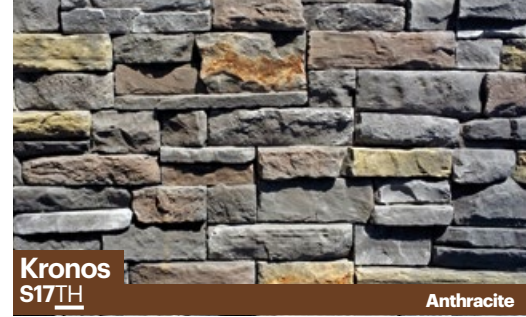

Moduler Products

Modüler Ürünler

Geniş bir kullanım alanına sahip olan modüler taşlar, hem estetik açıdan mekana değer katar, hem de işçilik ve zamandan büyük tasarruf sağlar. Özellikle zaman kısıtlaması olan projelerde, gerek modern, gerekse klasik doku seçenekleri ile efektif ve estetik bir çözüm sunar.

Modüler taşların uygulaması oldukça kolaydır. Önceden belirlenmiş bir desene göre hareket edilir ve uygulama kısa sürede tamamlanır. Bu özelliği ile tercih sebebi olan modüler taş serisine iki yeni ürün ekleyerek daha da zengin bir hale getirdik. Yeni bir tarz sunan Runner ve güçlü görüntüsüyle Kronos artık kullanıcılarla buluşuyor.

Having various areas of application, the modular stones bring value to places both in terms of aesthetically, craftsmanship and saving time. Especially for the projects with very sharp deadlines, modular products provide effective and aesthetic solutions with classical texture options.

The application of modular stones are so simple. After specifying the pre-determined product pattern, application is completed in a very short period of time. We enrich our product variety in modular stone series by adding two brand-new products: Stylish Runner and the powerful Kronos.