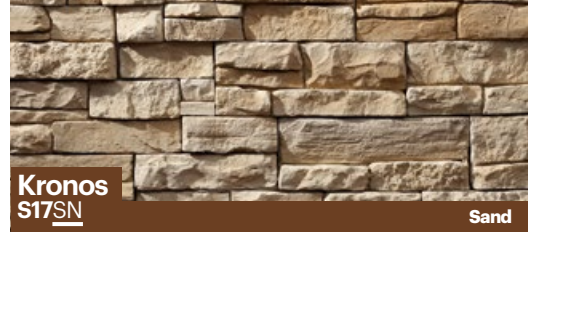

Moduler Products

Modüler Ürünler

Geniş bir kullanım alanına sahip olan modüler taşlar, hem estetik açıdan mekana değer katar, hem de işçilik ve zamandan büyük tasarruf sağlar. Özellikle zaman kısıtlaması olan projelerde, gerek modern, gerekse klasik doku seçenekleri ile efektif ve estetik bir çözüm sunar.

Modüler taşların uygulaması oldukça kolaydır. Önceden belirlenmiş bir desene göre hareket edilir ve uygulama kısa sürede tamamlanır. Bu özelliği ile tercih sebebi olan modüler taş serisine iki yeni ürün ekleyerek daha da zengin bir hale getirdik. Yeni bir tarz sunan Runner ve güçlü görüntüsüyle Kronos artık kullanıcılarla buluşuyor.

Having various areas of application, the modular stones bring value to places both in terms of aesthetically, craftsmanship and saving time. Especially for the projects with very sharp deadlines, modular products provide effective and aesthetic solutions with classical texture options.

The application of modular stones are so simple. After specifying the pre-determined product pattern, application is completed in a very short period of time. We enrich our product variety in modular stone series by adding two brand-new products: Stylish Runner and the powerful Kronos.