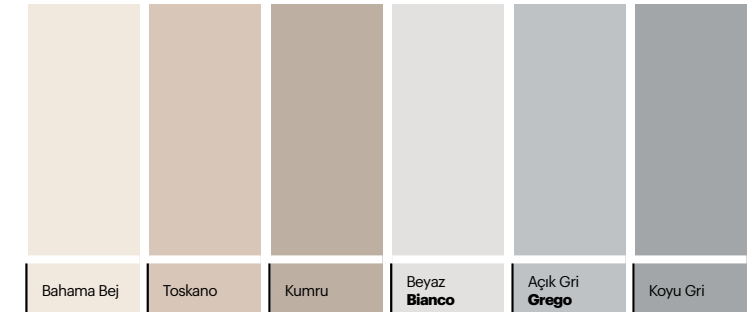

Joint Colors

Derz Renkleri

Stonewrap Derz Dolguları yüksek kaliteli ürünlerdir. Pastel renkleri ve granüllü dokuları özel olarak üretilen Stonewrap Derz Dolguları, hem taşların doğal görünümünü tamamlar hem de tutunma, uygulama kolaylığı, uzun ömür, su geçirimsizliği gibi teknik verilerde oldukça yüksek değerler sağlar.

Stonewrap joint fillers are of very high quality. Stonewrap joint fillers manufactured specially with granular textures and in pastel colors, give the stones an integrated natural look while providing best statistics in technical issues such as application convenience, durability, waterproofing and adhesion.