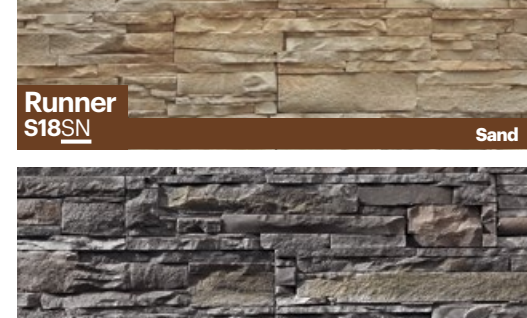

Moduler Products

Modüler Ürünler

Geniş bir kullanım alanına sahip olan modüler taşlar, hem estetik açıdan mekana değer katar, hem de işçilik ve zamandan büyük tasarruf sağlar. Özellikle zaman kısıtlaması olan projelerde, gerek modern, gerekse klasik doku seçenekleri ile efektif ve estetik bir çözüm sunar.

Modüler taşların uygulaması oldukça kolaydır. Önceden belirlenmiş bir desene göre hareket edilir ve uygulama kısa sürede tamamlanır. Bu özelliği ile tercih sebebi olan modüler taş serisine iki yeni ürün ekleyerek daha da zengin bir hale getirdik. Yeni bir tarz sunan Runner ve güçlü görüntüsüyle Kronos artık kullanıcılarla buluşuyor.

Having various areas of application, the modular stones bring value to places both in terms of aesthetically, craftsmanship and saving time. Especially for the projects with very sharp deadlines, modular products provide effective and aesthetic solutions with classical texture options.

The application of modular stones are so simple. After specifying the pre-determined product pattern, application is completed in a very short period of time. We enrich our product variety in modular stone series by adding two brand-new products: Stylish Runner and the powerful Kronos.