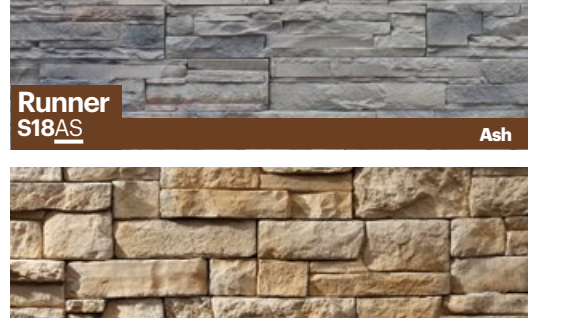

Moduler Products

Modüler Ürünler

Geniş bir kullanım alanına sahip olan modüler taşlar, hem estetik açıdan mekana değer katar, hem de işçilik ve zamandan büyük tasarruf sağlar. Özellikle zaman kısıtlaması olan projelerde, gerek modern, gerekse klasik doku seçenekleri ile efektif ve estetik bir çözüm sunar.

Modüler taşların uygulaması oldukça kolaydır. Önceden belirlenmiş bir desene göre hareket edilir ve uygulama kısa sürede tamamlanır. Bu özelliği ile tercih sebebi olan modüler taş serisine iki yeni ürün ekleyerek daha da zengin bir hale getirdik. Yeni bir tarz sunan Runner ve güçlü görüntüsüyle Kronos artık kullanıcılarla buluşuyor.

Having various areas of application, the modular stones bring value to places both in terms of aesthetically, craftsmanship and saving time. Especially for the projects with very sharp deadlines, modular products provide effective and aesthetic solutions with classical texture options.

The application of modular stones are so simple. After specifying the pre-determined product pattern, application is completed in a very short period of time. We enrich our product variety in modular stone series by adding two brand-new products: Stylish Runner and the powerful Kronos.